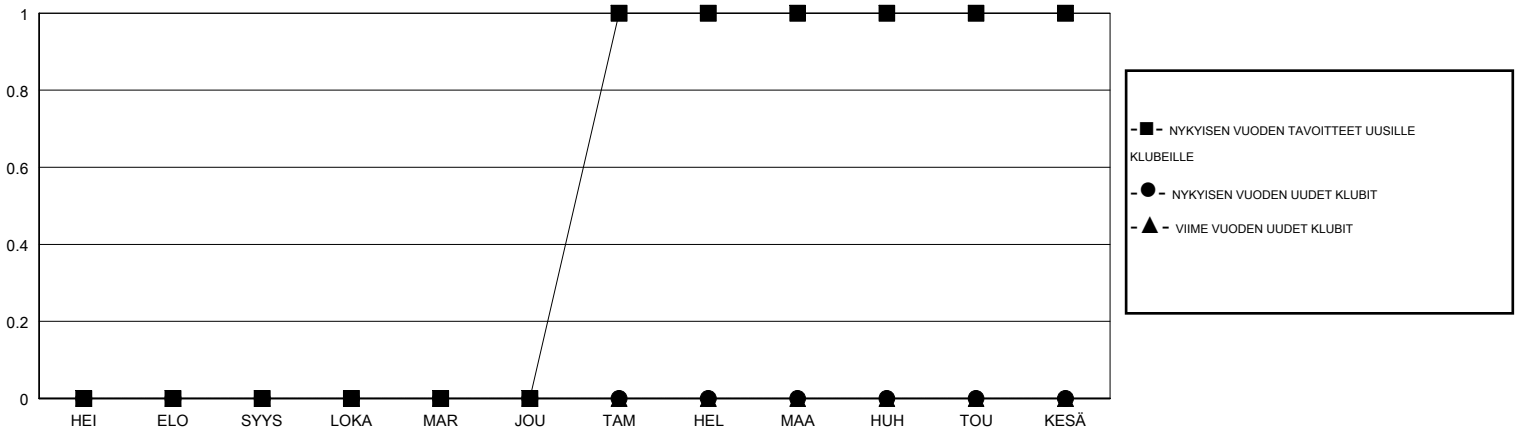

MONTHLY MEMBERSHIP PROGRESS REPORT

District 107 C

Results as of: 03/31/2018

GMT: ANTTI FORSELL

SIJAINI FINLAND

GMT VAALIPIIRI

Klubit				jäsenä			
TULOKSET 2017-2018				TULOKSET 2017-2018			
NELJÄNNES	UUDEN KLUBIN TAVOITE	UUDET KLUBIT	LOPETETUT KLUBIT	NELJÄNNES	JÄSENKASVUN NETTOTAVOITE	TOTEUTUNUT JÄSENKASVU	POISTETUT JÄSENET (mukaan lukien siirrot)
HEI/ELO/SYYS	0	0	0	HEI/ELO/SYYS	0	21	41
LOKA/MAR/JOU	0	0	0	LOKA/MAR/JOU	0	38	40
TAM/HEL/MAA	1	0	0	TAM/HEL/MAA	25	33	30
HUH/TOU/KESÄ	0	0	0	HUH/TOU/KESÄ	0	0	0

TAVOITTEET JA UUDET KLUBIT, KUMULATIIVINEN

TAVOITTEET JA JÄSENET, KUMULATIIVINEN

LAKKAUTETUT KLUBIT: 0	44 CLUBS OF 92 LISÄNNYT YHDEN TAI USEAMMAN UUTTA JÄSENTÄ	SUKUPUOLIJAKAUMA MIES 1,830 (73.61%) NAINEN 656 (26.39%) Naispuolisten jäsenten prosenttiosuuden tavoite toimivuonna: 27%								
ERONNEET JÄSENET	KLIKKAA TÄSTÄ NÄHDÄKSESI KUMULATIIVISET JÄSENTIEDOT	PERHEJÄSENIÄ YHTEENSÄ 4 PERHEJÄSENET, JOTKA MAKSAVAT PUOLET JÄSENMAKSUSTA 2								
<table border="1"> <tr><td>KUOLLUT</td><td>9</td></tr> <tr><td>KLUBI LAKKAUTETTU</td><td>0</td></tr> <tr><td>MUUT</td><td>102</td></tr> <tr><td>YHTEENSÄ</td><td>111</td></tr> </table>	KUOLLUT	9	KLUBI LAKKAUTETTU	0	MUUT	102	YHTEENSÄ	111		
KUOLLUT	9									
KLUBI LAKKAUTETTU	0									
MUUT	102									
YHTEENSÄ	111									