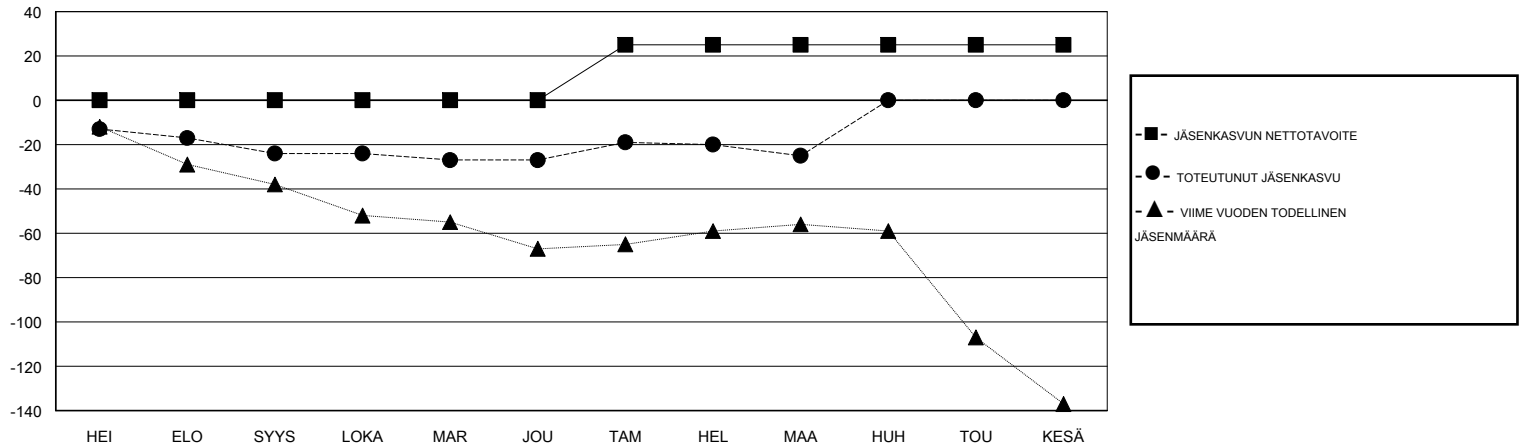

MONTHLY MEMBERSHIP PROGRESS REPORT

District 107 C

Results as of: 03/31/2018

GMT: ANTTI FORSELL

SIJAINI FINLAND

GMT VAALIPIIRI

Klubit				jäsenä			
TULOKSET 2017-2018				TULOKSET 2017-2018			
NELJÄNNES	UUDEN KLUBIN TAVOITE	UUDET KLUBIT	LOPETETUT KLUBIT	NELJÄNNES	JÄSENKASVUN NETTOTAVOITE	TOTEUTUNUT JÄSENKASVU	POISTETUT JÄSENET (mukaan lukien siirrot)
HEI/ELO/SYYS	0	0	0	HEI/ELO/SYYS	0	21	41
LOKA/MAR/JOU	0	0	0	LOKA/MAR/JOU	0	38	40
TAM/HEL/MAA	1	0	0	TAM/HEL/MAA	25	33	30
HUH/TOU/KESÄ	0	0	0	HUH/TOU/KESÄ	0	0	0

TAVOITTEET JA UUDET KLUBIT, KUMULATIIVINEN

TAVOITTEET JA JÄSENET, KUMULATIIVINEN

LAKKAUTETUT KLUBIT: 0	44 CLUBS OF 92 LISÄNNYT YHDEN TAI USEAMMAN UUTTA JÄSENTÄ	SUKUPUOLIJAKAUMA MIES 1,830 (73.61%) NAINEN 656 (26.39%) Naispuolisten jäsenten prosenttiosuuden tavoite toimivuonna: 27%								
ERONNEET JÄSENET	KLIKKAA TÄSTÄ NÄHDÄKSESI KUMULATIIVISET JÄSENTIEDOT	PERHEJÄSENIÄ YHTEENSÄ 4 PERHEJÄSENET, JOTKA MAKSAVAT PUOLET JÄSENMAKSUSTA 2								
<table border="1"> <tr><td>KUOLLUT</td><td>9</td></tr> <tr><td>KLUBI LAKKAUTETTU</td><td>0</td></tr> <tr><td>MUUT</td><td>102</td></tr> <tr><td>YHTEENSÄ</td><td>111</td></tr> </table>	KUOLLUT	9	KLUBI LAKKAUTETTU	0	MUUT	102	YHTEENSÄ	111		
KUOLLUT	9									
KLUBI LAKKAUTETTU	0									
MUUT	102									
YHTEENSÄ	111									